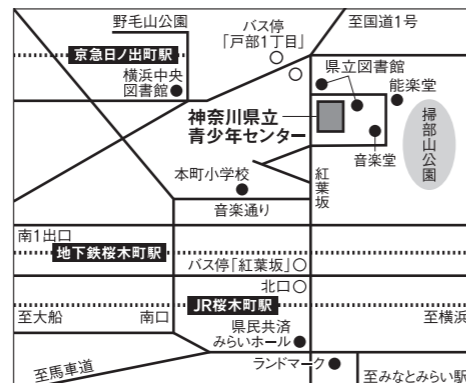

問合せ先

神奈川県立青少年センターホール運営課
TEL 045-263-4475 | 9:00~17:00

アクセス

神奈川県立青少年センター

〒220-0044 横浜市西区紅葉ヶ丘9-1
 ▶JR根岸線「桜木町駅」北改札西口から徒歩8分 ▶横浜市営地下鉄線「桜木町駅」から徒歩10分 ▶京浜急行線「日ノ出町駅」から徒歩13分 ▶みなとみらい線「みなとみらい駅」から徒歩20分 ▶横浜駅東口からバス「戸部1丁目」下車徒歩2分、「紅葉坂」徒歩4分

令和5年度伝統文化親子教室事業
(地域展開型)